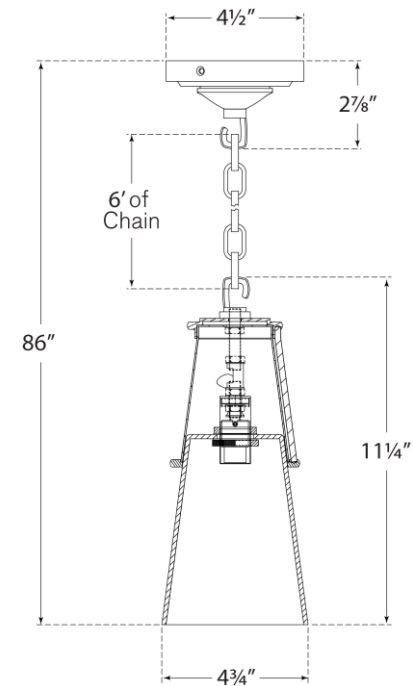

SPEC SHEET

Robinson Small Pendant

Item # TOB 5751HAB-WG

Designer: Thomas O'Brien

Height: 11.25"

Width: 4.75"

Canopy: 4.5" Round

Finishes: BZ, HAB, PN

Glass Options: CG, SG, WG

Socket: E12 Candelabra

Wattage: 60 B11

TOB5751