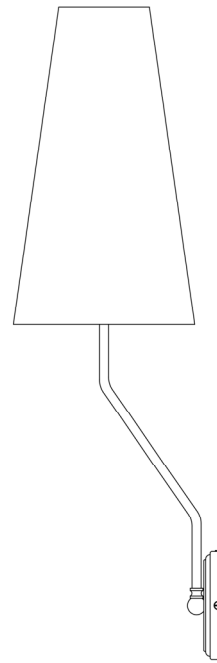

# RHYL Wall Light

MLWL327ANTBRS    Antique Brass

<b>MATERIAL</b>	Brass
<b>HEIGHT</b>	72cm   28.35"
<b>WIDTH   DIAMETER</b>	20cm   7.87"
<b>LENGTH   PROJECTION</b>	22cm   8.66"
<b>WEIGHT</b>	0.78kg   1.72lb
<b>LAMPHOLDER</b>	E27
<b>MAX WATTAGE</b>	40W
<b>VOLTAGE</b>	220/240v
<b>IP RATING</b>	IP20
<b>CLASS PROTECTION</b>	1
<b>SHADE</b>	MLFS004
<b>FLEX   BAR   CHAIN LENGTH</b>	n/a
<b>CABLE TYPE</b>	-

# RHYL Wall Light

MLWL327ANTSLV    Antique Silver

<b>MATERIAL</b>	Brass
<b>HEIGHT</b>	72cm   28.35"
<b>WIDTH   DIAMETER</b>	20cm   7.87"
<b>LENGTH   PROJECTION</b>	22cm   8.66"
<b>WEIGHT</b>	0.78kg   1.72lb
<b>LAMPHOLDER</b>	E27
<b>MAX WATTAGE</b>	40W
<b>VOLTAGE</b>	220/240v
<b>IP RATING</b>	IP20
<b>CLASS PROTECTION</b>	1
<b>SHADE</b>	MLFS004
<b>FLEX   BAR   CHAIN LENGTH</b>	n/a
<b>CABLE TYPE</b>	-

# RHYL Wall Light

MLWL327PCMBK Matt Black

MATERIAL	Brass
HEIGHT	72cm   28.35"
WIDTH   DIAMETER	20cm   7.87"
LENGTH   PROJECTION	22cm   8.66"
WEIGHT	0.78kg   1.72lb
LAMPHOLDER	E27
MAX WATTAGE	40W
VOLTAGE	220/240v
IP RATING	IP20
CLASS PROTECTION	1
SHADE	MLFS004
FLEX   BAR   CHAIN LENGTH	n/a
CABLE TYPE	-

# RHYL Wall Light

MLWL327PCWTE White

<b>MATERIAL</b>	Brass
<b>HEIGHT</b>	72cm   28.35"
<b>WIDTH   DIAMETER</b>	20cm   7.87"
<b>LENGTH   PROJECTION</b>	22cm   8.66"
<b>WEIGHT</b>	0.78kg   1.72lb
<b>LAMPHOLDER</b>	E27
<b>MAX WATTAGE</b>	40W
<b>VOLTAGE</b>	220/240v
<b>IP RATING</b>	IP20
<b>CLASS PROTECTION</b>	1
<b>SHADE</b>	MLFS004
<b>FLEX   BAR   CHAIN LENGTH</b>	n/a
<b>CABLE TYPE</b>	-